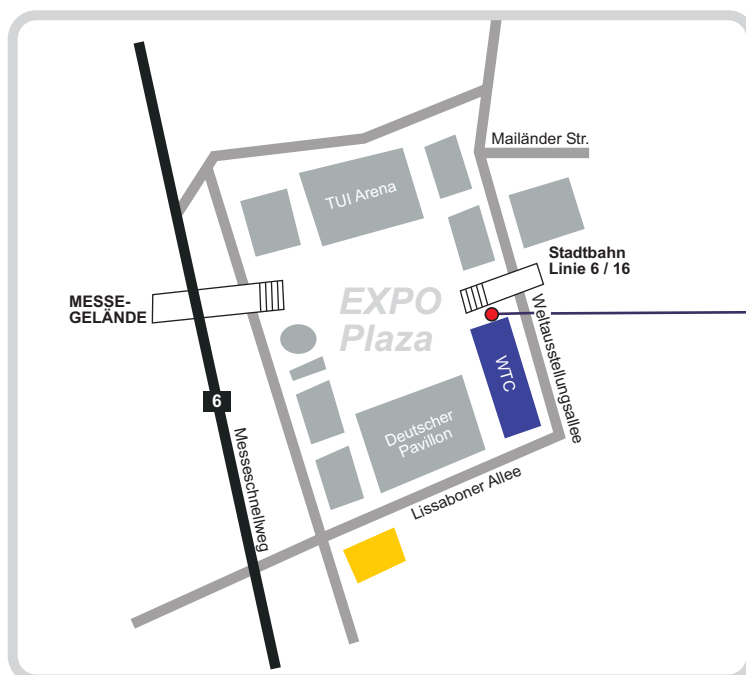

wissenswerft

Ihr Weg zu unserem Büro

Anfahrt:
Von der Autobahn (A2/A7)
auf den Messeschnellweg
(A37/B6) in Richtung Messe
abfahren
Dann die Ausfahrt Messe-
Süd nutzen und der
Ausschilderung Plaza/Arena
folgen